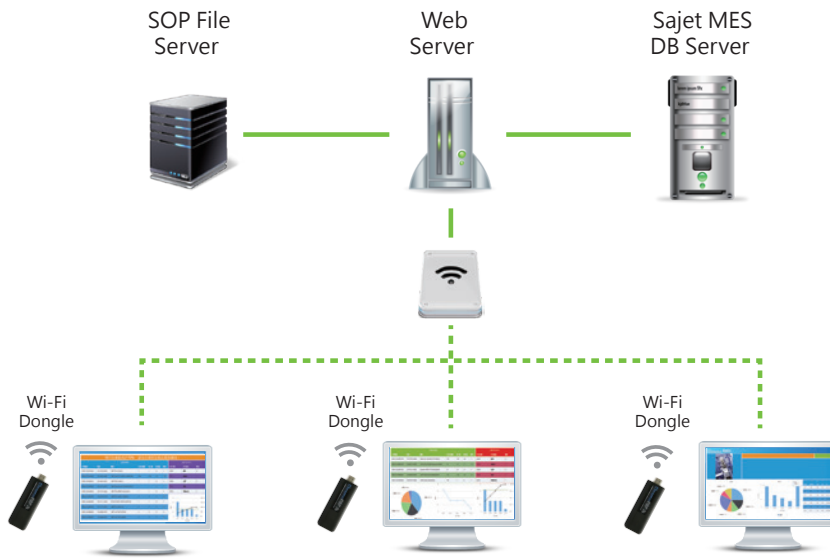

## 战情看板推播系统 FAST DASHBOARD PLAYER

战情看板推播系统(FDP: Fast Dashboard Player)可实际运用于工厂可视化管理，快速整合多种资讯，以直觉高互动方式呈现财务、营业、生产、品质、人资等相关营运管理资讯，并可搭配行动装置，提供全新的人机互动介面，协助高阶经理人迅速作出正确且全面的管理决策。

### 设定安装

- 透过 HDMI 与显示设备连接
- 无线连接器内建 Android 平台
- 可快速完成硬體配置
- 具备 Wi-Fi 环境即可完成架设
- 可快速连结后台资料库

## 系统架构 - 以无线环境建构电子看板

Chroma 新一代的电子看板管理解决方案，以 Android 平台装置透过 HDMI 介面与各类型数位显示器整合，在工厂环境下以 Wi-Fi 无线讯号快速传递各种资讯至显示屏幕上，后台以 Web 介面的方式快速设定看板配置，可在工厂、医院、卖场、公共环境等区域即时调整与上传看板资讯，提供现场目视化管理解决方案的好选择。

## 厂区配置示意图 - 透过单一平台即可管理所有看板

Chroma FDP 可依各区域配置需求即时建立新的看板，透过单一管理平台设定模版，将各功能模组以拖曳方式完成模版建置，再分配给各区域电子看板呈现多元化资讯，可配置的功能包含图档、气象资讯、时钟、跑马灯、仪表板、图表、公告栏、资料表、内嵌网页，提供现场管理者整合性的看板资讯。

下载Chroma ATE APP，取得更多产品与全球经销资讯

Search Keyword