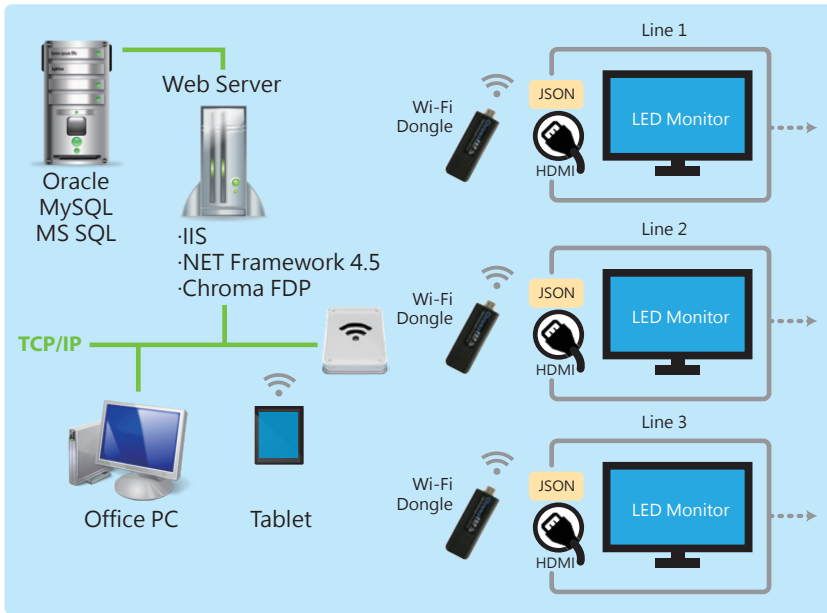

## 战情看板推播系统 FAST DASHBOARD PLAYER

战情看板推播系统(FDP: Fast Dashboard Player)可实际运用于工厂可视化管理，快速整合多种资讯，以直觉高互动方式呈现财务、营业、生产、品质、人资等相关营运管理资讯，并可搭配行动装置，提供全新的人机互动介面，协助高阶经理人迅速作出正确且全面的管理决策。

### 设定安装

- 透过 HDMI 与显示设备连接
- 无线连接器内建 Android 平台
- 可快速完成硬體配置
- 具备 Wi-Fi 环境即可完成架设
- 可快速连结后台资料库

## 系统架构 - 以无线环境建构电子看板

Chroma 新一代的电子看板管理解决方案，以 Android 平台装置透过 HDMI 介面与各类型数位显示器整合，在工厂环境下以 Wi-Fi 无线讯号快速传递各种资讯至显示屏幕上，后台以 Web 介面的方式快速设定看板配置，可在工厂、医院、卖场、公共环境等区域即时调整与上传看板资讯，提供现场目视化管理解决方案的好选择。

## 厂区配置示意图 - 透过单一平台即可管理所有看板

Chroma FDP 可依各区域配置需求即时建立新的看板，透过单一管理平台设定模版，将各功能模组以拖曳方式完成模版建置，再分配给各区域电子看板呈现多元化资讯，可配置的功能包含图档、气象资讯、时钟、跑马灯、仪表板、图表、公告栏、资料表、内嵌网页，提供现场管理者整合性的看板资讯。

下载Chroma ATE APP，取得更多产品与全球经销资讯

Search Keyword