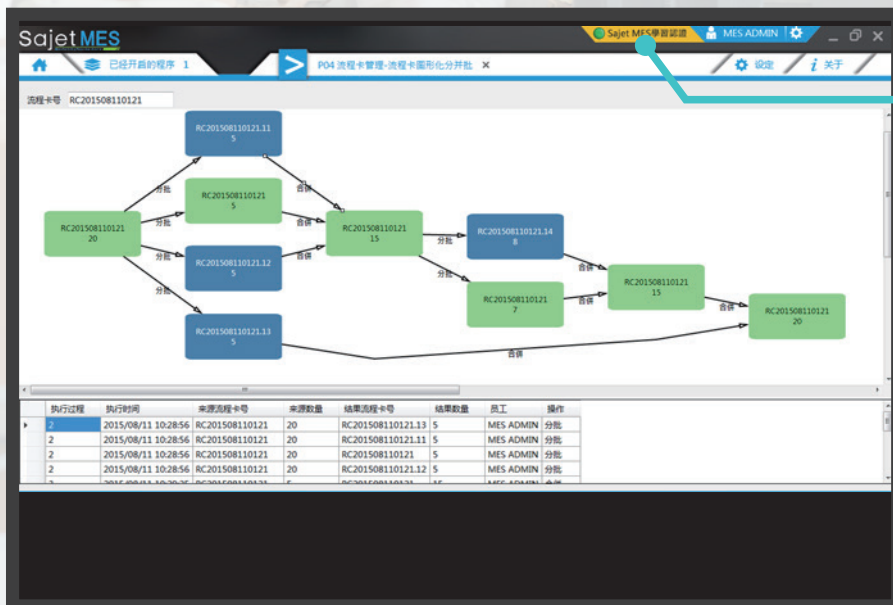

豐富的課程影片 · 彈性自主學習
除了進行學習計畫外，學員亦可依照需求觀看 Saje MES 模組與周邊系統影片。

即時加註筆記 · 加深對重點知識的記憶 · 提高記憶成效
內建課程筆記功能，易於學員複習教材內容。

檢驗學習成果，考核認證與MES/HR等系統整合

線上試題·多元豐富的題庫

多元豐富的考題，讓學員在進行學習計畫時，藉由線上考題搭配影音的多媒體測驗，快速反應學習成果，並即時獲得測驗結果與分數。

頒發證書·自動審核與綁定MES機制

根據測驗結果，系統自動審核機制，並且與MES綁定，控管產線人員可否實際至產線操作。

方便管理者掌控學員進度，導入後輕鬆上線

管理者首頁·學員學習資訊一目了然
 培訓計畫、測驗結果等統計數據；
 即時掌握學員學習進度。

培訓組織計畫·彈性安排學習應用
 可依培訓需求及課程組織，制定各學員
 學習計畫的組織節點。

下載Chroma ATE APP，取得更多產品與全球經銷資訊

 iOS