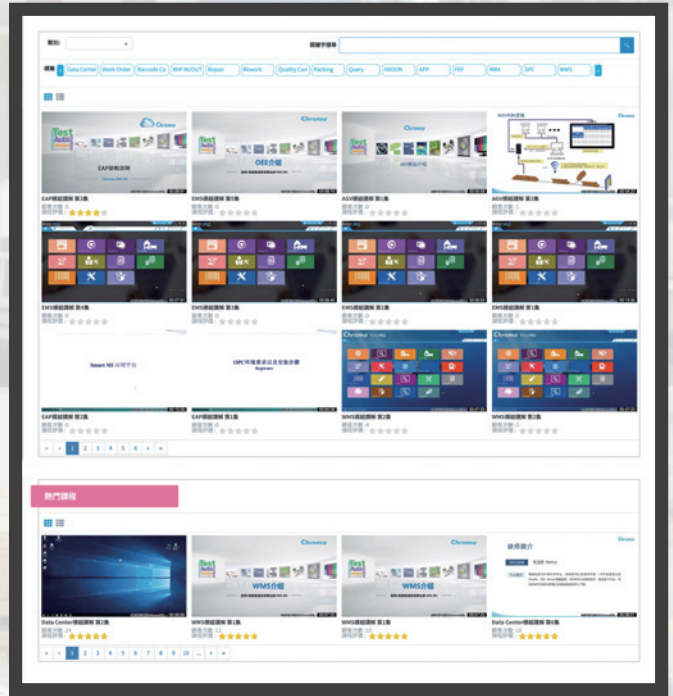

無論生產、設備保養或校驗人員，或是已經導入或即將導入SajetMES的公司或企業，Chroma工廠線上學院能協助企業及工作團隊有效學習及導入MES技術。

主要教學對象：

- 管理人員
即時掌握各學員學習進度
- 品保人員
品保相關模組操作
- 產線人員
系統操作流程
- 資訊人員
軟體開發、維護教育訓練

Chroma

數位化學習，降低所需的時間及人力成本

個人行事曆式介面 · 清楚掌控學習計畫
一目瞭然的資訊介面，各軟體或模組學習計畫自動匯入至個人行事曆中，清楚掌控學習進度。

豐富的課程影片 · 彈性自主學習
除了進行學習計畫外，學員亦可依照需求觀看 Saje MES 模組與周邊系統影片。

即時加註筆記 · 加深對重點知識的記憶 · 提高記憶成效
內建課程筆記功能，易於學員複習教材內容。

檢驗學習成果，考核認證與MES/HR等系統整合

線上試題·多元豐富的題庫

多元豐富的考題，讓學員在進行學習計畫時，藉由線上考題搭配影音的多媒體測驗，快速反應學習成果，並即時獲得測驗結果與分數。

頒發證書·自動審核與綁定MES機制

根據測驗結果，系統自動審核機制，並且與MES綁定，控管產線人員可否實際至產線操作。

方便管理者掌控學員進度，導入後輕鬆上線

管理者首頁·學員學習資訊一目了然
 培訓計畫、測驗結果等統計數據；
 即時掌握學員學習進度。

培訓組織計畫·彈性安排學習應用
 可依培訓需求及課程組織，制定各學員
 學習計畫的組織節點。

下載Chroma ATE APP，取得更多產品與全球經銷資訊

 iOS