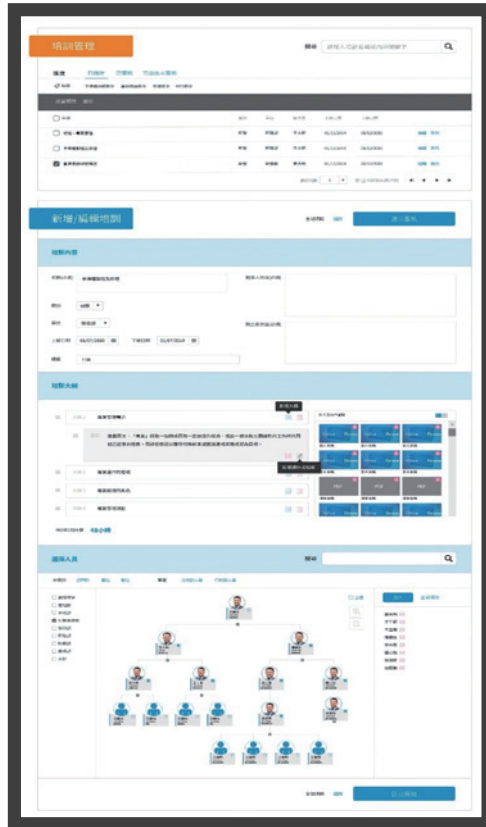

豐富的課程影片 · 彈性自主學習
除了進行學習計畫外，學員亦可依照需求觀看 Saje MES 模組與周邊系統影片。

即時加註筆記 · 加深對重點知識的記憶 · 提高記憶成效
內建課程筆記功能，易於學員複習教材內容。

檢驗學習成果，考核認證與MES/HR等系統整合

線上試題·多元豐富的題庫

多元豐富的考題，讓學員在進行學習計畫時，藉由線上考題搭配影音的多媒體測驗，快速反應學習成果，並即時獲得測驗結果與分數。

頒發證書·自動審核與綁定MES機制

根據測驗結果，系統自動審核機制，並且與MES綁定，控管產線人員可否實際至產線操作。

方便管理者掌控學員進度，導入後輕鬆上線

管理者首頁·學員學習資訊一目了然
 培訓計畫、測驗結果等統計數據；
 即時掌握學員學習進度。

培訓組織計畫·彈性安排學習應用
 可依培訓需求及課程組織，制定各學員
 學習計畫的組織節點。

下載Chroma ATE APP，取得更多產品與全球經銷資訊

 iOS