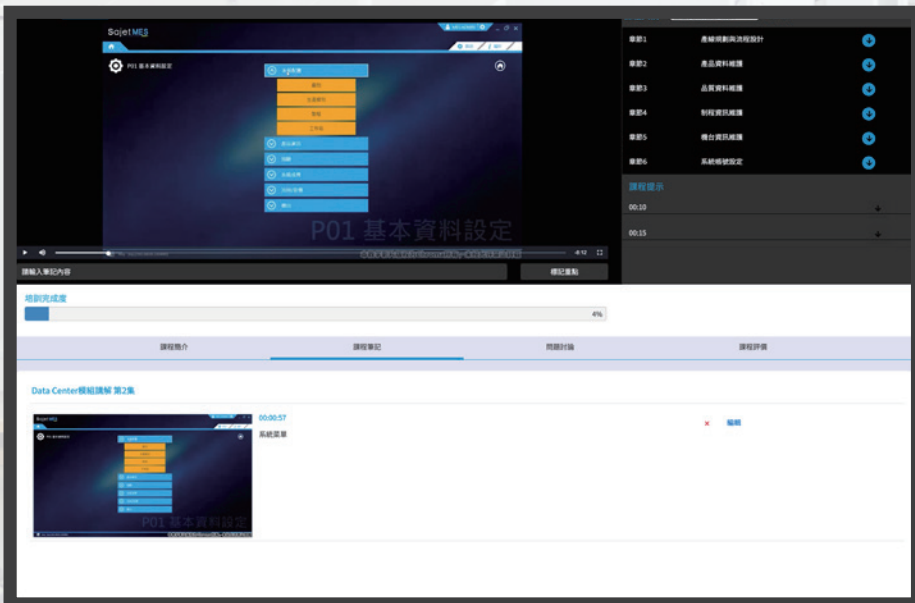

無論生產、設備保養或校驗人員，或是已經導入或即將導入SajetMES的公司或企業，Chroma工廠線上學院能協助企業及工作團隊有效學習及導入MES技術。

主要教學對象：

- 管理人員
即時掌握各學員學習進度
- 品保人員
品保相關模組操作
- 產線人員
系統操作流程
- 資訊人員
軟體開發、維護教育訓練

Chroma

數位化學習，降低所需的時間及人力成本

個人行事曆式介面 · 清楚掌控學習計畫
一目瞭然的資訊介面，各軟體或模組學習計畫自動匯入至個人行事曆中，清楚掌控學習進度。

豐富的課程影片 · 彈性自主學習
除了進行學習計畫外，學員亦可依照需求觀看 Saje MES 模組與周邊系統影片。

即時加註筆記 · 加深對重點知識的記憶 · 提高記憶成效
內建課程筆記功能，易於學員複習教材內容。

檢驗學習成果，考核認證與MES/HR等系統整合

線上試題·多元豐富的題庫

多元豐富的考題，讓學員在進行學習計畫時，藉由線上考題搭配影音的多媒體測驗，快速反應學習成果，並即時獲得測驗結果與分數。

頒發證書·自動審核與綁定MES機制

根據測驗結果，系統自動審核機制，並且與MES綁定，控管產線人員可否實際至產線操作。

方便管理者掌控學員進度，導入後輕鬆上線

管理者首頁·學員學習資訊一目了然
 培訓計畫、測驗結果等統計數據；
 即時掌握學員學習進度。

培訓組織計畫·彈性安排學習應用
 可依培訓需求及課程組織，制定各學員
 學習計畫的組織節點。

下載Chroma ATE APP，取得更多產品與全球經銷資訊

 iOS