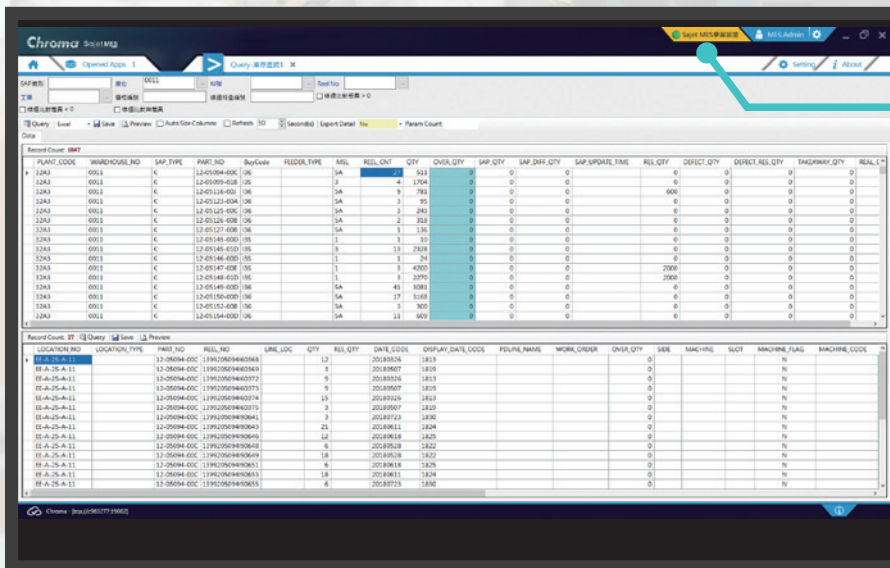

主要教学对象：

- **管理人员**
即时掌握各学员学习进度
- **品保人员**
品保相关模组操作
- **产线人员**
系统操作流程
- **资讯人员**
软体开发、维护教育训练

Chroma

检验学习成果，考核认证与MES/HR等系统整合

线上试题 · 多元丰富的题库

多元丰富的考题，让学员在进行学习计划时，借由线上考题搭配影音的多媒体测验，快速反应学习成果，并即时获得测验结果与分数。

颁发证书 · 自动审核与绑定MES机制

根据测验结果，系统自动审核机制，并且与MES绑定，管控产线人员可否实际至产线操作。

方便管理者掌控学员进度，导入后轻松上线

管理者首页 · 学员学习资讯一目了然
 培训计划、测验结果等统计数据；
 即时掌握学员学习进度。

培训组织计划 · 弹性安排学习应用
 可依培训需求及课程组织，制定各学员
 学习计划的组织节点。

总公司
 致茂电子股份有限公司
 桃园市33383龟山区
 华亚一路66号
 T +886-3-327-9999
 F +886-3-327-8898
 www.chromaate.com
 info@chromaate.com