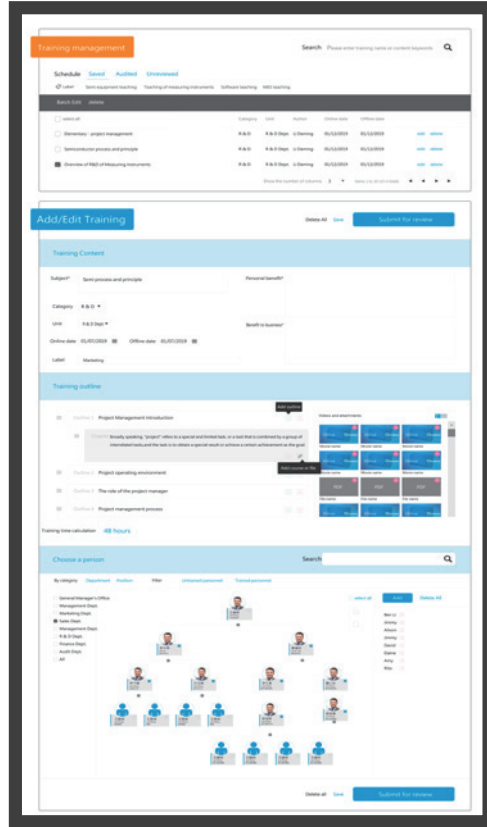

方便管理者掌控学员进度，导入后轻松上线

管理者首页 · 学员学习资讯一目了然
培训计划、测验结果等统计数据；
即时掌握学员学习进度。

培训组织计划 · 弹性安排学习应用
可依培训需求及课程组织，制定各学员
学习计划的组织节点。

总公司
致茂电子股份有限公司
桃园市33383龟山区
华亚一路66号
T +886-3-327-9999
F +886-3-327-8898
www.chromaate.com
info@chromaate.com

中国
中茂电子(深圳)有限公司
广东省深圳市南山区
登良路南油天安工业村
4号厂房8F
PC : 518052
T +86-755-2664-4598
F +86-755-2641-9620
www.chromaate.com
info@chromaate.com

东莞服务部
T +86-769-8663-9376
F +86-769-8631-0896

北京分公司
T +86-10-5764-9600/
5764-9601
F +86-10-5764-9609

重庆办公室
T +86-23-6703-4924/6764-4839
F +86-23-6311-5376

神箭数码科技(苏州)有限公司
江苏省苏州工业园区
星湖街999号88幢
四层503-1
PC : 215011
T +86-512-6807-1889
F +86-512-6807-188

致茂电子(苏州)有限公司
江苏省苏州高新区珠江
路855号
狮山工业廊 7 号厂房
T +86-512-6824-5425
F +86-512-6824-0732

厦门分公司
T +86-592-826-2055
F +86-592-518-2152

中茂电子(上海)有限公司
上海市钦江路333号
40号楼3楼
T +86-21-6495-9900
F +86-21-6495-3964