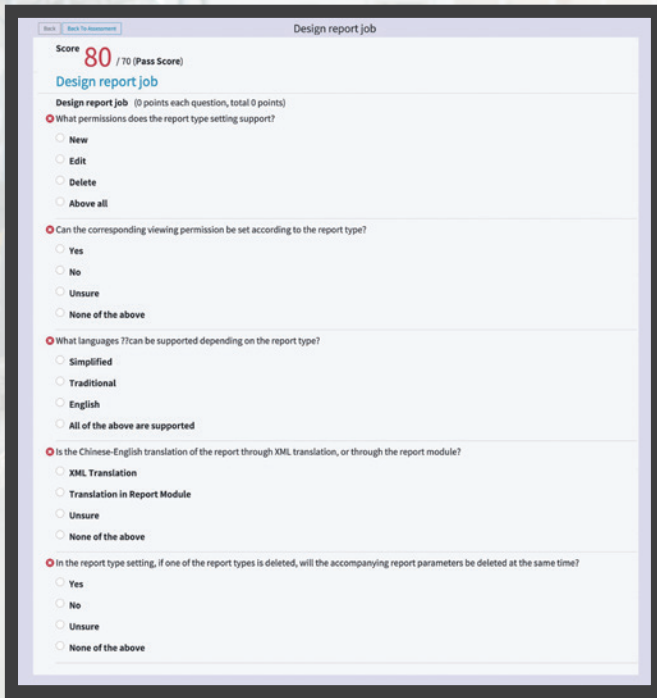

主要教学对象：

- **管理人员**
即时掌握各学员学习进度
- **品保人员**
品保相关模组操作
- **产线人员**
系统操作流程
- **资讯人员**
软体开发、维护教育训练

Chroma

检验学习成果，考核认证与MES/HR等系统整合

线上试题 · 多元丰富的题库

多元丰富的考题，让学员在进行学习计划时，借由线上考题搭配影音的多媒体测验，快速反应学习成果，并即时获得测验结果与分数。

颁发证书 · 自动审核与绑定MES机制