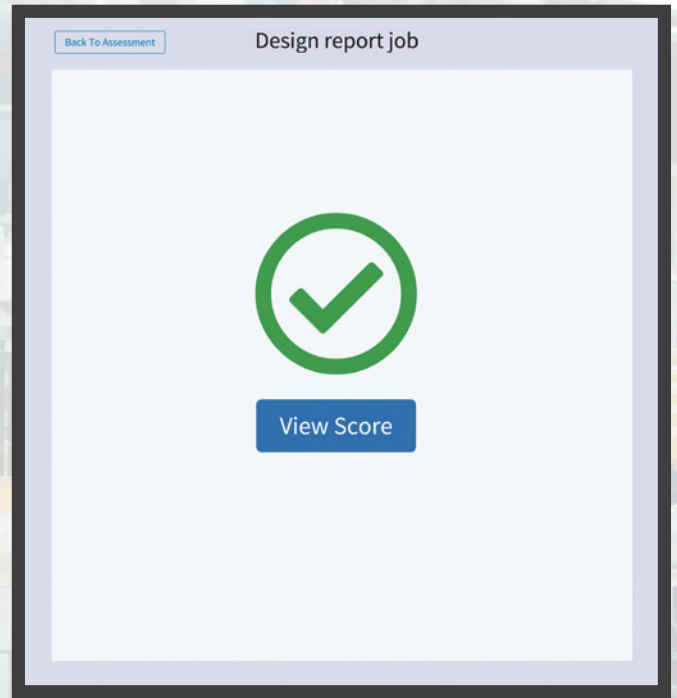

主要教学对象：

- **管理人员**
即时掌握各学员学习进度
- **品保人员**
品保相关模组操作
- **产线人员**
系统操作流程
- **资讯人员**
软体开发、维护教育训练

Chroma

检验学习成果，考核认证与MES/HR等系统整合

线上试题 · 多元丰富的题库

多元丰富的考题，让学员在进行学习计划时，借由线上考题搭配影音的多媒体测验，快速反应学习成果，并即时获得测验结果与分数。

颁发证书 · 自动审核与绑定MES机制