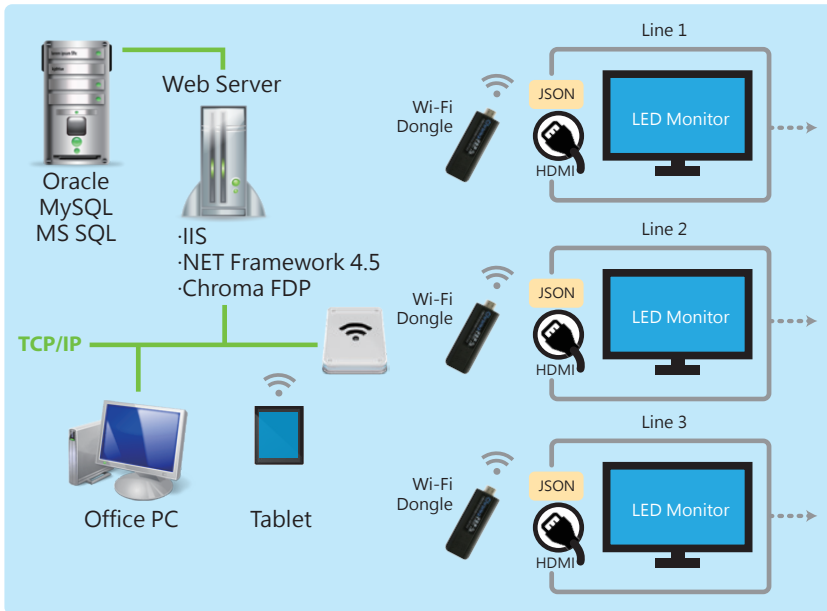

戰情看板推播系統 Fast Dashboard Player

特點

- 低成本，快速導入
- 透過Wi-Fi方式推播，現場架設容易
- 採Web Browser介面登入操作，簡單快速
- 模組化版面設定，彈性調整資料呈現方式
- 可整合多種連線方式與外部資料庫溝通
- 可自行定義圖表呈現
- 平台可控制各區域，各畫面的設定，節省人力

應用

- 醫院、賣場、公共環境 Wi-Fi即時資訊推播
 - 工廠效率看板 Wi-Fi即時資訊推播
 - 工廠eSOP Wi-Fi即時資訊推播
 - 手機、平板Wi-Fi即時資訊推播
- 以上各類訊息

戰情看板推播系統 FAST DASHBOARD PLAYER

戰情看板推播系統(FDP: Fast Dashboard Player)可實際運用於工廠可視化管理，快速整合多種資訊，以直覺高互動方式呈現財務、營業、生產、品質、人資等相關營運管理資訊，並可搭配行動裝置，提供全新的人機互動介面，協助高階經理人迅速作出正確且全面的管理決策。

設定安裝

- 透過 HDMI 與顯示設備連接
- 無線連接器內建 Android 平台
- 可快速完成硬體配置
- 具備 Wi-Fi 環境即可完成架設
- 可快速連結後台資料庫

前端介面

- 具有儀表板、跑馬燈、公佈欄、圖檔輪播、日期、時間、天氣、內嵌網頁等顯示功能
- 可依實際需求自行調整版面配置
- 可同時設定多組模板，佈署在不同的顯示器上

圖檔維護

- 圖檔維護可透過拖曳方式上傳圖片
- 可依資料夾建立群組
- 支援多種圖片格式
- 可設定圖檔輪播順序與間隔時間

Chroma

系統架構 - 以無線環境建構電子看板

Chroma 新一代的電子看板管理解決方案，以 Android 平台裝置透過 HDMI 介面與各類型數位顯示器整合，在工廠環境下以 Wi-Fi 無線訊號快速傳遞各種資訊至顯示屏幕上，後台以 Web 介面的方式快速設定看板配置，可在工廠、醫院、賣場、公共環境等區域即時調整與上傳看板資訊，提供現場目視化管理解決方案的最佳選擇。

廠區配置示意圖 - 透過單一平台即可管理所有看板

Chroma FDP 可依各區域配置需求即時建立新的看板，透過單一管理平台設定模版，將各功能模組以拖曳方式完成模版建置，再分配給各區域電子看板呈現多元化資訊，可配置的功能包含圖檔、氣象資訊、時鐘、跑馬燈、儀表板、圖表、公告欄、資料表、內嵌網頁，提供現場管理者整合性的看板資訊。

下載Chroma ATE APP，取得更多產品與經銷資訊

iOS

Android