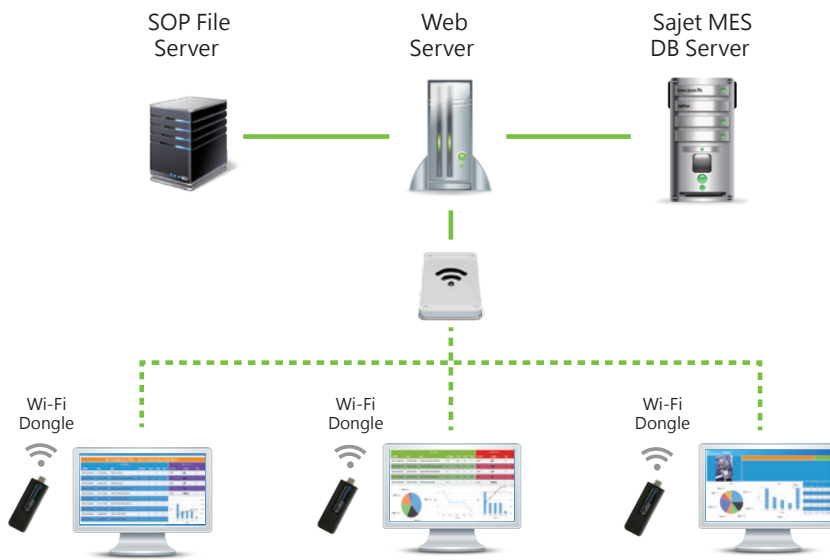

戰情看板推播系統 Fast Dashboard Player

特點

- 低成本，快速導入
- 透過Wi-Fi方式推播，現場架設容易
- 採Web Browser介面登入操作，簡單快速
- 模組化版面設定，彈性調整資料呈現方式
- 可整合多種連線方式與外部資料庫溝通
- 可自行定義圖表呈現
- 平台可控制各區域，各畫面的設定，節省人力

應用

- 醫院、賣場、公共環境 Wi-Fi即時資訊推播
 - 工廠效率看板 Wi-Fi即時資訊推播
 - 工廠eSOP Wi-Fi即時資訊推播
 - 手機、平板Wi-Fi即時資訊推播
- 以上各類訊息

戰情看板推播系統 FAST DASHBOARD PLAYER

戰情看板推播系統(FDP: Fast Dashboard Player)可實際運用於工廠可視化管理，快速整合多種資訊，以直覺高互動方式呈現財務、營業、生產、品質、人資等相關營運管理資訊，並可搭配行動裝置，提供全新的人機互動介面，協助高階經理人迅速作出正確且全面的管理決策。

設定安裝

- 透過 HDMI 與顯示設備連接
- 無線連接器內建 Android 平台
- 可快速完成硬體配置
- 具備 Wi-Fi 環境即可完成架設
- 可快速連結後台資料庫

前端介面

- 具有儀表板、跑馬燈、公佈欄、圖檔輪播、日期、時間、天氣、內嵌網頁等顯示功能
- 可依實際需求自行調整版面配置
- 可同時設定多組模板，佈署在不同的顯示器上

圖檔維護

- 圖檔維護可透過拖曳方式上傳圖片
- 可依資料夾建立群組
- 支援多種圖片格式
- 可設定圖檔輪播順序與間隔時間

Chroma

系統架構 - 以無線環境建構電子看板

Chroma 新一代的電子看板管理解決方案，以 Android 平台裝置透過 HDMI 介面與各類型數位顯示器整合，在工廠環境下以 Wi-Fi 無線訊號快速傳遞各種資訊至顯示屏幕上，後台以 Web 介面的方式快速設定看板配置，可在工廠、醫院、賣場、公共環境等區域即時調整與上傳看板資訊，提供現場目視化管理解決方案的最佳選擇。

廠區配置示意圖 - 透過單一平台即可管理所有看板

Chroma FDP 可依各區域配置需求即時建立新的看板，透過單一管理平台設定模版，將各功能模組以拖曳方式完成模版建置，再分配給各區域電子看板呈現多元化資訊，可配置的功能包含圖檔、氣象資訊、時鐘、跑馬燈、儀表板、圖表、公告欄、資料表、內嵌網頁，提供現場管理者整合性的看板資訊。

下載Chroma ATE APP，取得更多產品與經銷資訊

iOS

Android